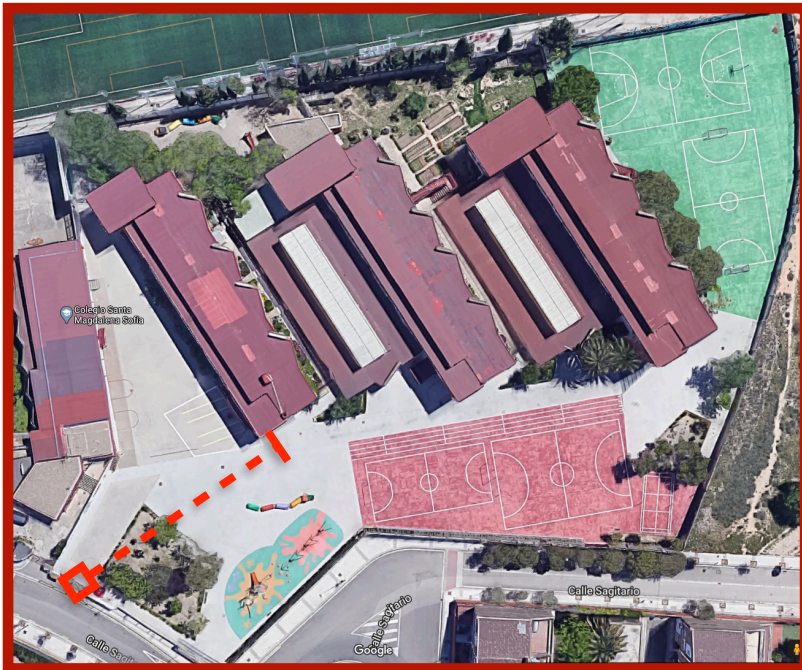

FUNDACIÓN EDUCATIVA SOFÍA BARAT
Santa Magdalena Sofía
ZARAGOZA

Indicaciones

Familias 4º EP

CURSO 2022-2023

Entradas al centro.

Las familias de **4º Educación Primaria** dejan a **sus hij@s** en la **puerta principal del centro**. Vuestros hij@s accederán sol@s de manera escalonada al primer edificio por la escalera de secretaría.

Tarde. 16:25 horas

Las familias de 4ºEP pueden recoger a sus hijos esperando en la **zona marcada de color azul**. El profesorado entregará al alumnado en esa zona del patio.