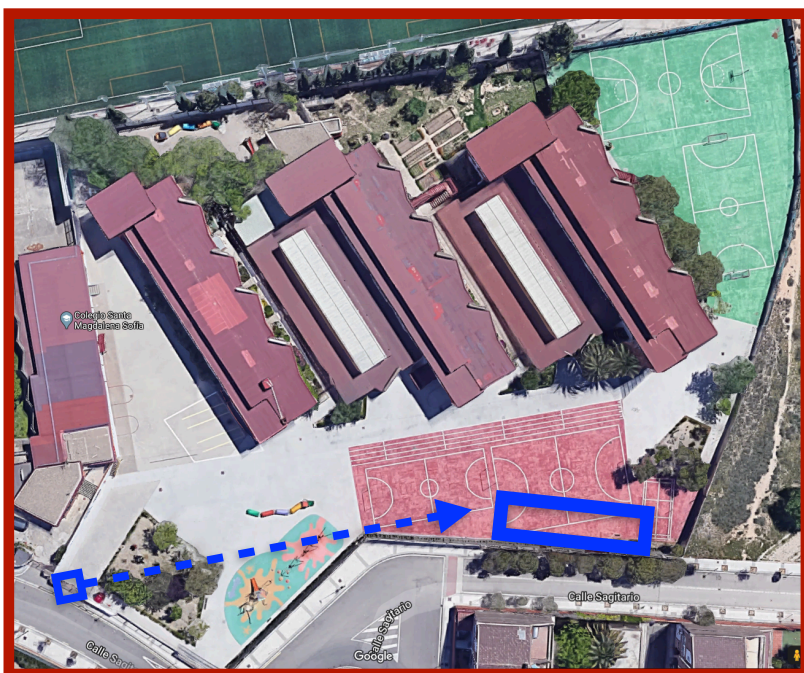

Apertura puertas para recogida
Mañana. 12:25 horas
12:55 (Jornada continua)
Tarde. 16:25 horas

Recogida del alumnado

Las familias de 6º EP pueden recoger a sus hijos esperando en la zona marcada de color azul. El profesorado entregará al alumnado en esa zona del patio. Si vuestros hijos van a salir solos del centro escolar por favor notificarlo al tutor/a por AEDUCAR o agenda escolar.