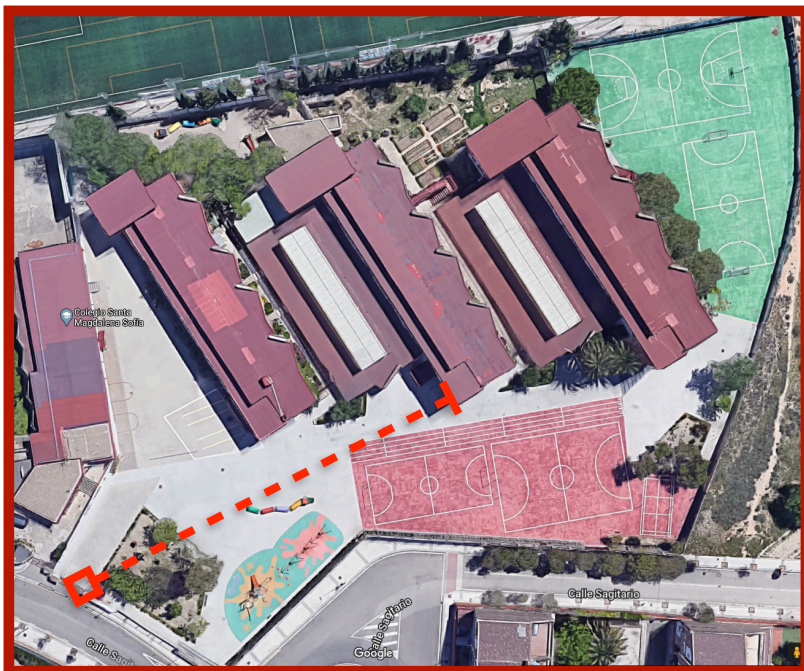

FUNDACIÓN EDUCATIVA SOFÍA BARAT
Santa Magdalena Sofía
ZARAGOZA

Indicaciones

Familias 6º EP

CURSO 2022-2023

Entradas y recogidas en el centro.

Las familias de 6º EP dejan a sus hij@s en la puerta principal del centro. Vuestros hij@s accederán sol@s de manera escalonada al segundo edificio por la escalera interior del edificio 2.

Las familias de 6º EP pueden recoger a sus hijos esperando en la zona marcada de color azul. El profesorado entregará al alumnado en esa zona del patio. Si vuestros hijos van a salir solos del centro escolar por favor notificarlo al tutor/a por AEDUCAR o agenda escolar.