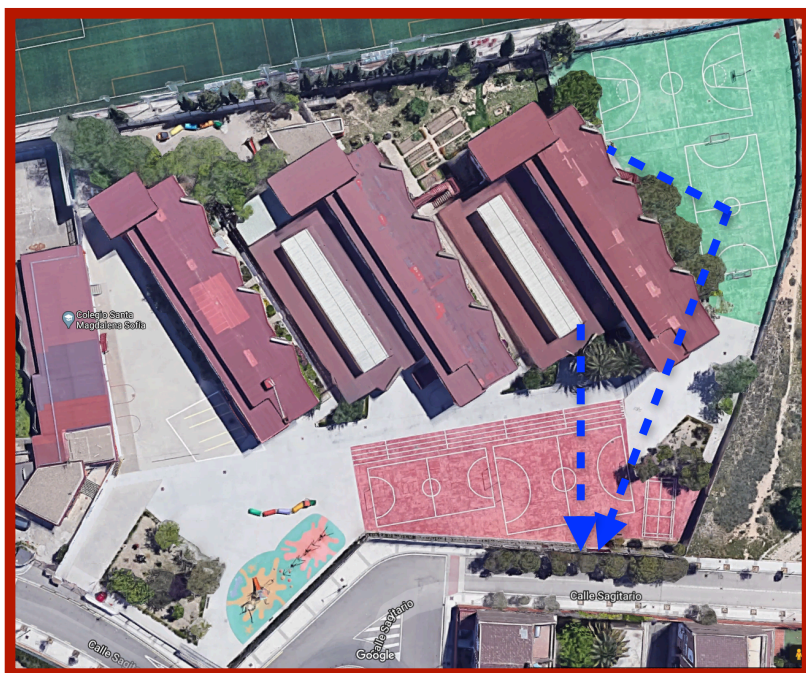

Apertura puertas entrada escalonada

**Mañana. 8:20 horas**

Acceso al aula 1º Y 4º

Acceso al aula 2º Y 3º

## Salida del alumnado

Salidas del centro

14:25 horas